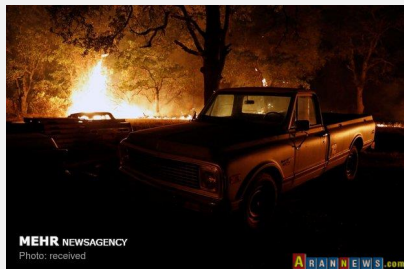

[Tunceli'de 3 gndr sren yangn sndrld](#)

Tunceli'nin Pertek ilesi Aa Yakaba ile ataksu kyleri arasndaki ormanlk alanda 3 gndr devam eden yangn, sndrld

Aran Haber Agency: Pertek ilesi Aa Yakaba ve ataksu kyleri arasnda bulunan mee ve ard aalarndan oluan ormanlk alanda 3 gn nce yangn kt. Tunceli Orman letme Mdrl ekiplerince getirilen i makinelerinin yardm ile yangnna etkili oldu alan evresinde yollar ald. Adana'dan gelen yangn sndrme uann havadan mdahale ettii yangn blgesine dn de arasz ve itfaiye ekipleri ulat. Dn gn boyu sren almalarla yangn kontrol altına alnabildi. Yaklak 600 dekarlk alanda etkili olan yangn, sabah saatlerine .kadar sren soutma almalarla tamamane sndrld .Tunceli Cumhuriyet Basavcl, yangn k nedeninin belirlenmesi iin alma balatld